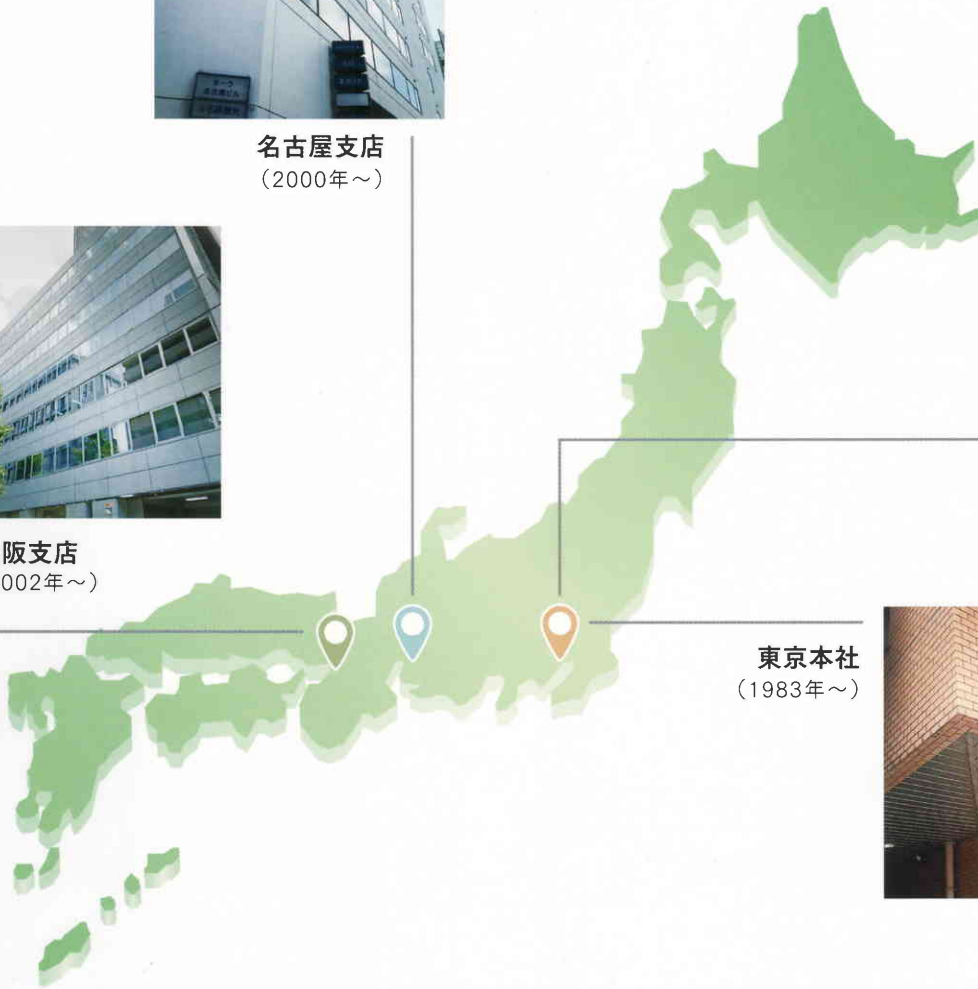

#### 開発実績の一部

# 拠点一覧

名古屋支店  
(2000年～)

有限会社醍醐味  
ワインレストラン G DROP  
株式会社事務請  
(2005年～)

大阪支店  
(2002年～)

東京本社  
(1983年～)

神田駅南口 徒歩5分