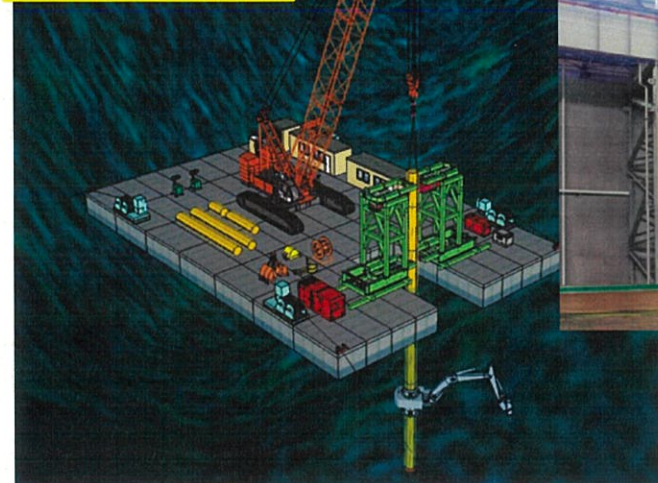

大成建設現場見学会

(機械・電気系学生募集)

「夢をカタチにする舞台」が体験できます

大成建設では**機械・電気系学生向け**に現場見学会を**随時開催**しています。普段、近くで見ることのできない施工現場を身近で体験できます。

一人でも開催しますので、この機会にぜひ貴重な体験を積んでください。

参加方法：参加希望者は担当者宛にメールで申し込みください。

日程を調整の上連絡致します。

【シャフト式遠隔操作水中バックホウ】