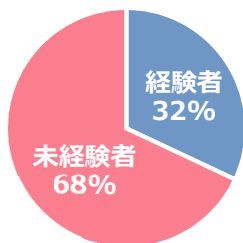

【対象】2024年3月度に卒業(修了)予定の方、及び卒業(修了)後3年以内の方

IT・Web系

兵庫県
勤務

総合職 募集

ネゾット株式会社では、新入社員を募集しています。「NEZOT」で世の中の当然-TOZEN-をひっくり返す。世の中に未だない、付加価値の高いサービスを一緒に創り出しませんか？

NEZOTについて

ネゾットは、東証プライム市場上場企業であるWDBホールディングス株式会社のグループ会社です。プラットフォーム開発により、WDBグループ10社のDX化を推進しています。詳しくは裏面のQRコードより、当社Webサイトをご確認ください！

配属想定職種

デザイナー	Webデザイン、グラフィックデザイン、動画制作
コーダー	Webサイトやアプリケーション等のフロントエンド開発
システムエンジニア	サービスにおける仕組みの定義、仕様の設計
プログラマー	システムやアプリケーション等のバックエンド開発

4ヶ月の研修で未経験からIT人材に！

ネゾットは新入社員の約7割がIT・デザイン未経験者。入社後は、約4ヶ月間にわたってITやデザインに関する研修を実施します。研修や自己研鑽で力をつけ、1年目から本格的な業務に携わります！