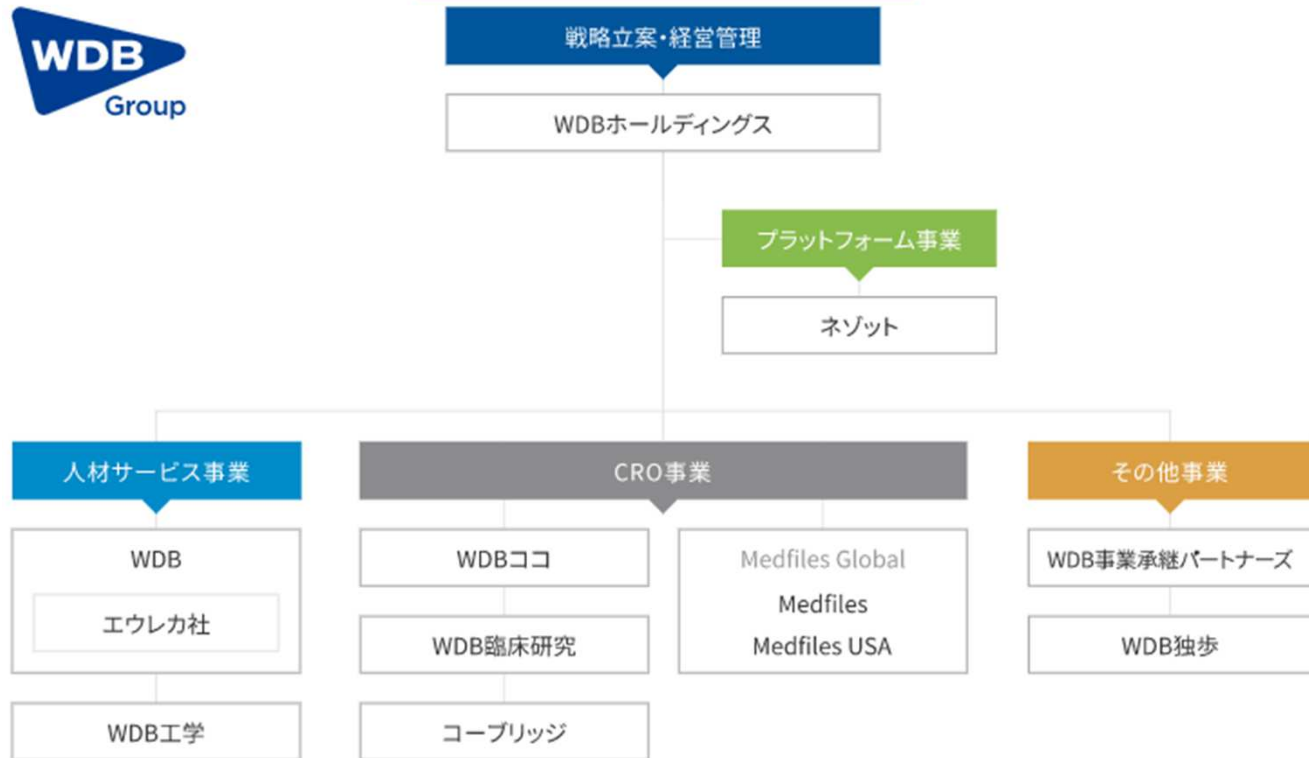

WDBグループ

WDBホールディングス株式会社

- ・設立 : 1985年7月
- ・資本金 : 10億円
- ・上場市場 : 東証プライム市場
- ・本社 : 兵庫県姫路市豊沢町
- ・東京本社 : 東京都千代田区丸の内
- ・グループ会社 : 10社
- ・社員 : 連結 1,049名 (派遣社員他 10,401名)
- ・事業内容 : 持株会社として、グループ会社の経営管理
- ・業績 : 連結実績 売上468億円
  経常利益63.9億円 (2022年3月期)

ネソット株式会社

- ・設立 : 2017年2月
- ・資本金 : 2億円
- ・本社 : 東京都千代田区丸の内
- ・社員 : 109名 (2023年3月現在)
- ・拠点 : 関西D&L (兵庫県姫路市南畝町)
  東京D&L (東京都中央区晴海)
  石見D&L (島根県江津市嘉久志町)
- ・事業内容 : WDBグループの事業領域における独自プラットフォームの
  立上げ・運営・管理、新規事業の開発推進

プラットフォーム事業

誰もがインターネットを利用して、あらゆるモノ・情報・サービスを、人の手を介することなく獲得できる時代だからこそ、必要な人に最適なサービスを、最適な方法で届けたいと思い、プラットフォーム事業を立ち上げました。

「こんなに当たり前のサービスが、なぜ今までなかったのだろう」そう思われるようなサービスを目指し、テクノロジーを駆使して、WDBグループ全体が飛躍できる糧を創り続けます。

人材サービス事業

理学系分野に特化した人材派遣・人材紹介を行っています。1996年に研究職の派遣が法律で認められて以来、WDBは先駆者として市場を開拓してきました。現在では、理学系研究職派遣で働く3人に1人がWDBグループから就業しています。取引先は約1,600社にのぼり、独立行政法人、国立大学等の公的研究機関から大手医薬品・食品メーカー等まで幅広い実績があります。

CRO事業

CROは「医薬品開発業務受託機関」の略称です。医薬品の開発・試験等を医薬品メーカーから受託し、医薬品の開発のサポートを行います。海外にも拠点があり、グローバル体制で運営しています。

その他事業

WDBグループが持つ全国の企業・研究者とのネットワークを活かしたM&A・事業再生支援を行う会社と、障がい者雇用の促進を行う会社の2社があります。