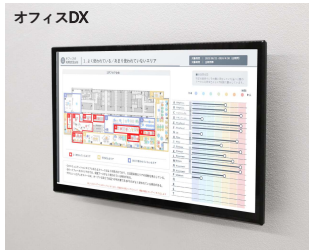

## 主な事業内容

ものづくり

空間づくり

オフィスDX

イトーキは、明日の「働く」をデザインする。というミッションステートメントを掲げ、オフィス家具に留まらず、働く「空間」「環境」「場」づくりを実践しています。